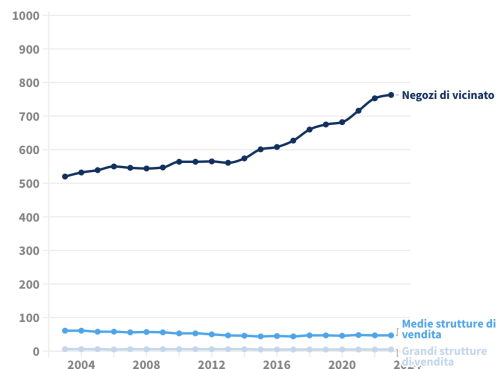

Andamento attività commerciali nel comune di Legnano