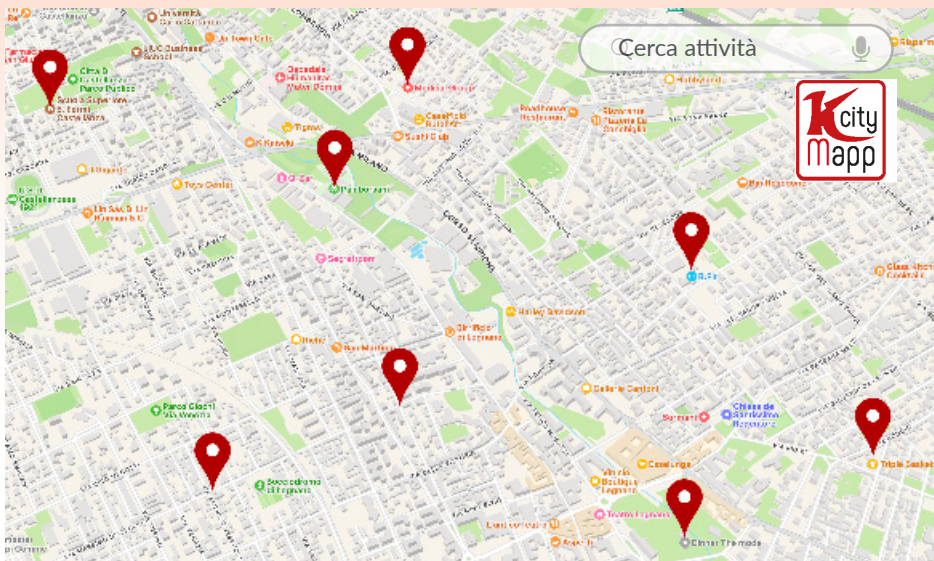

Scarica la nostra APP!!!

Entra nella community. Decidi lo sconto. GUADAGNA CON NOI!