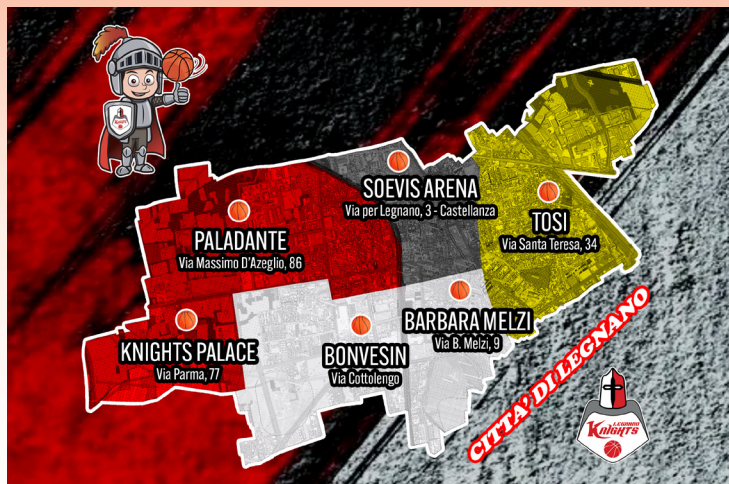

L'APP DELLA TUA CITTA'

Il Circuito **K City Mapp (KCM)** è uno strumento che consente alle **attività commerciali** di Legnano e limitrofi, di **aumentare la propria visibilità**, entrando nella **community Knights**.

Il Legnano Basket Knights è l'**unica società di pallacanestro** giovanile sul territorio di Legnano e la sua prima squadra milita nel campionato di B1 Eccellenza, **terza serie italiana**.

COMMUNITY KNIGHTS

ATTIVITA' COMMERCIALI A LEGNANO

Andamento attività commerciali nel comune di Legnano

Fonte: Osservatorio Regionale del Commercio

Come possiamo interagire? Vuoi entrare nella community Knights?

Grazie alla **nostra applicazione**, saranno visibili nella mappa della città, tutti i nostri sostenitori, le nostre attività commerciali che potranno divulgare **opportunità o scontistiche particolari** a chiunque abbia fatto il download. Grazie al sistema **K-Reward** si potranno accumulare dei **punti fedeltà** che permetteranno agli utenti di ricevere **benefit esclusivi**.